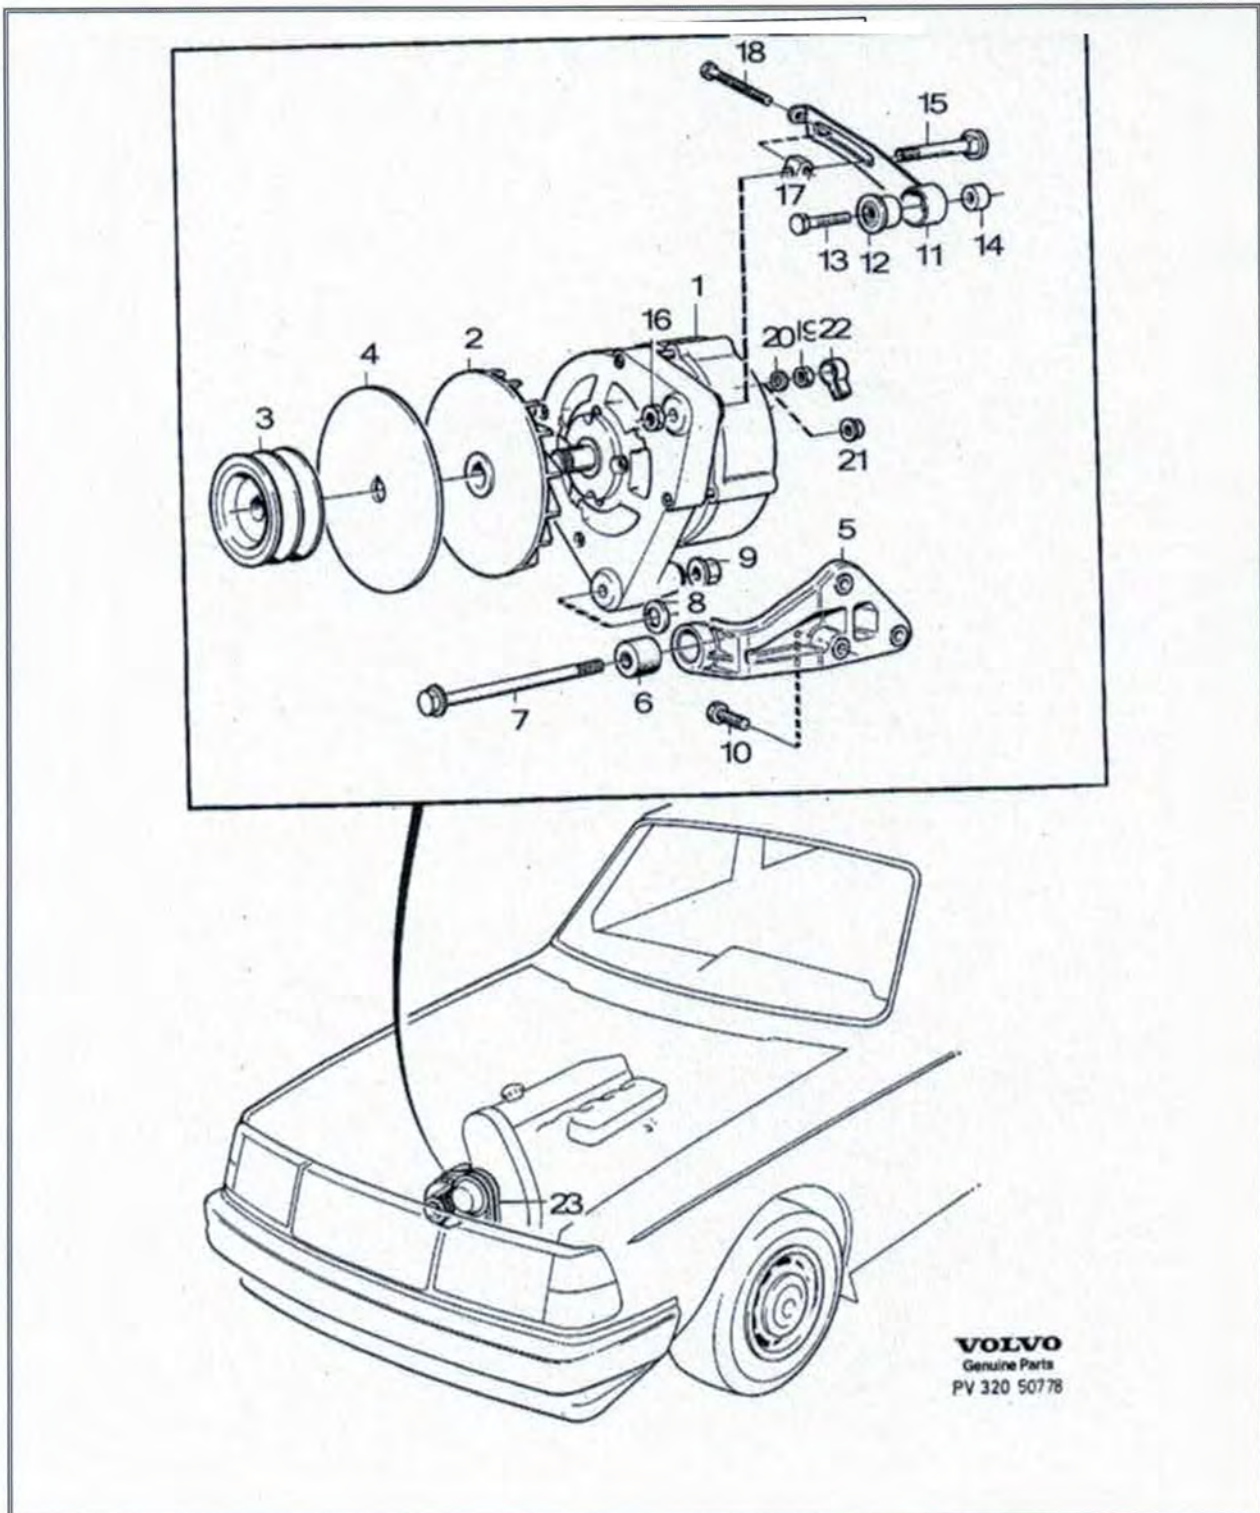

32 : Alternator with mounting parts 4CYL COMBU, B200F

240, 1992, B200F, M47, L.H.D, YV1245273N1918729, 918729

28/7/2015

PRINT

VOLVO
Genuine Parts
PV 320 5078

Fig.	Description	Qty.	PS	Part number
■ 1	Alternator 80A, -1991	1.00		1363493

		REPL 1PCS 3544497-5, Alternator			
		Alternator, exch	1.00	EU	5003804
		Alternator 80A, 1992-	1.00		3544497
		• Alternator 3544497			
		• Alternator 3544652			
		• Alternator 3544624			
		Alternator, exch	1.00	EU	5003804
		• REPL 1PCS 3544497-5, Alternator			
		• REPL 1PCS 3544497-5, Alternator 3544497			
		• REPL 1PCS 3544497-5, Alternator 3544652			
		• REPL 1PCS 3544497-5, Alternator 3544624			
	2	Fan	1.00		1324963
	3	Pulley FOR 3523878, 3544624, , (1348319)	1.00		3544584
		Pulley FOR 1363493, , (1348319)	1.00		9130097
		Pulley FOR 3544497, , (1348319)	1.00		9130096
	4	Card	1.00	OP	1323353
	5	Bracket	1.00		1378604
	6	• Rubber bushing	2.00		463909
	7	Flange screw (955311)	1.00		982812
	8	Washer	1.00		986518
	9	Flange lock nut	1.00		985868
	10	Flange screw	3.00		985187
	11	Tensioning arm -1990	1.00		1346024
		Tensioning arm 1991-	1.00		1346365
	12	Rubber bushing	1.00		463909
	13	Hexagon screw -1990	1.00		955304
		Flange screw 1991-	1.00		988179
	14	Spacer -1990	1.00		1346027
	15	Square neck screw	1.00		948439
	16	Flange nut -1990, , (968862)(955782)	1.00		985921
		Flange lock nut 1991-	1.00		985868
	17	Striker plate	1.00		1346026
	18	Screw, adjustment	1.00		1336962
	19	Hexagon nut 240 4DRS CH -334099, 240 5DRS CH -808999.	1.00		985876